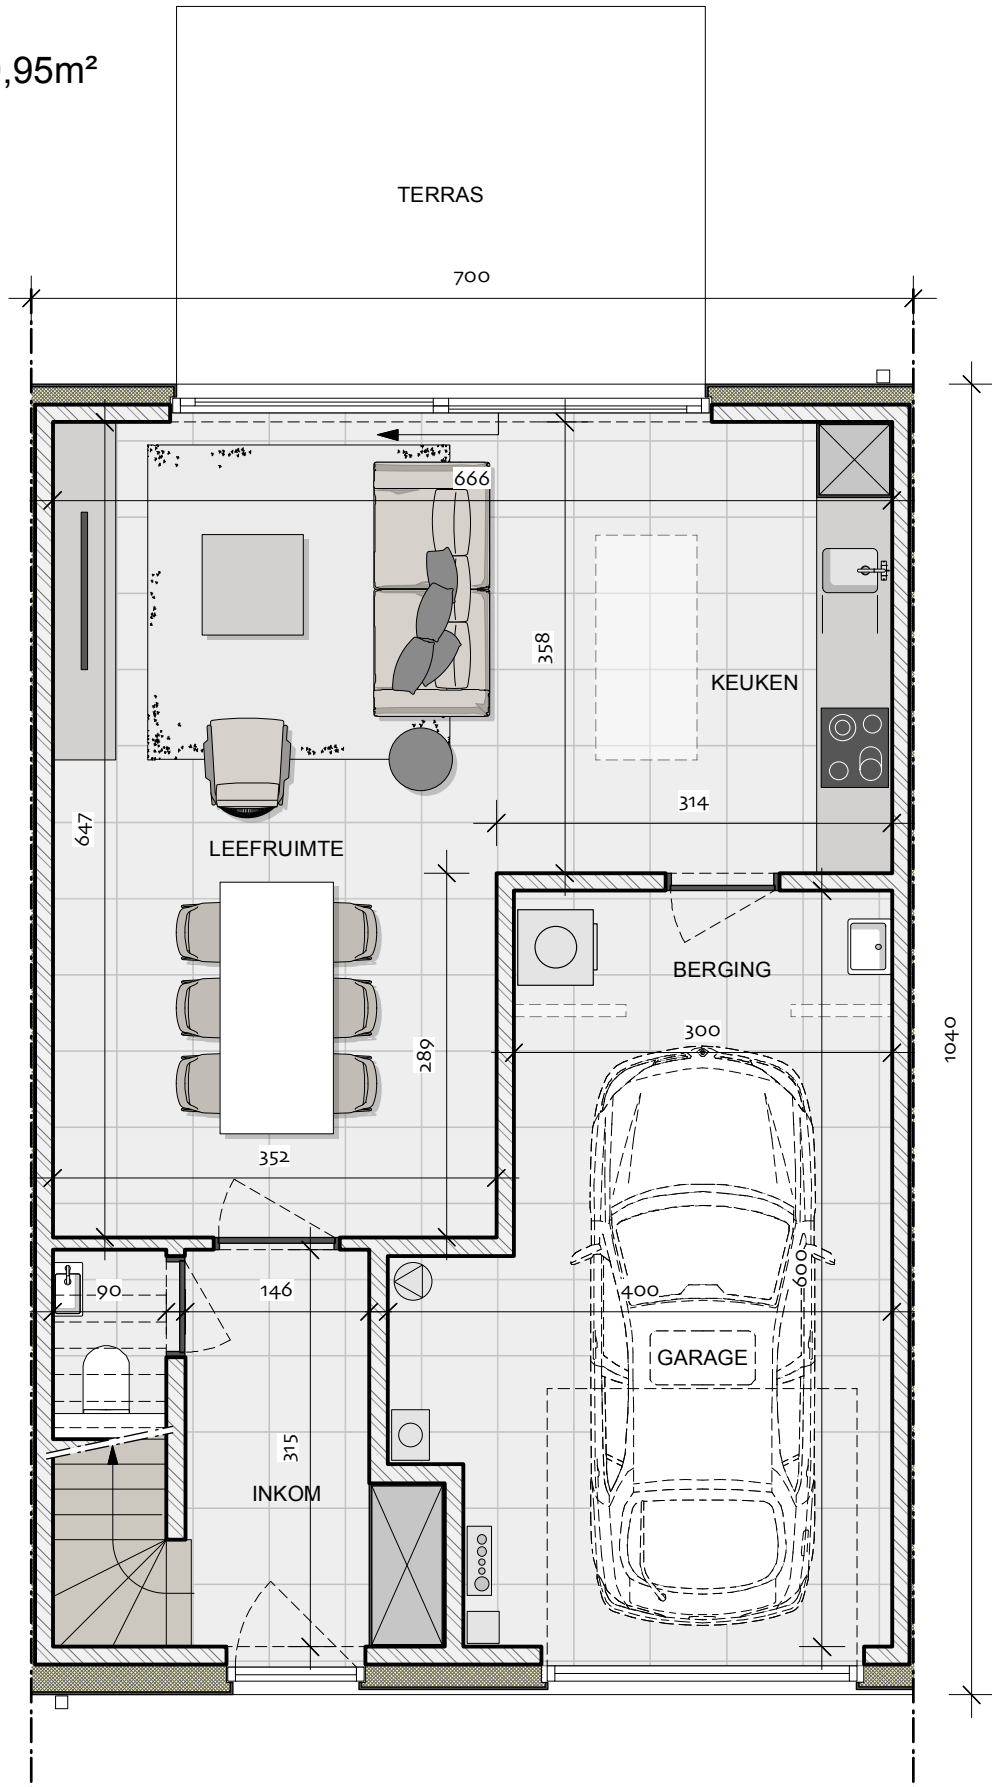

LOT 44
Gelijkvloers
BOpp.: 72,8m²
Opp. terrein: 169,95m²

LOT 44
Verdieping +1
BOpp.: 72,8m²
Opp. terrein: 169,95m²